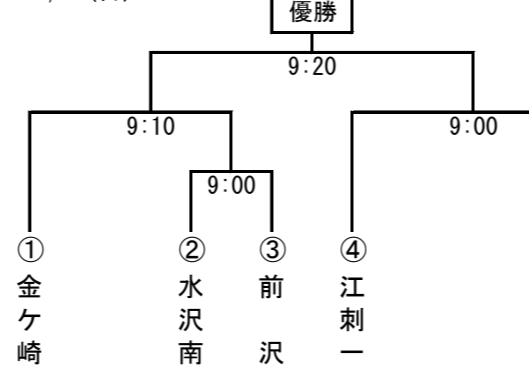

剣道競技 女子 前沢中学校体育館

6/17(土)

柔道競技 男子 水沢武道館

6/18(日)

		1		2		3	
Aリーグ		江刺一	前 沢	東水沢			
1	江刺一		9:30	9:45			
2	前 沢	9:30		10:00			
3	東水沢	9:45	10:00				
		4		5		6	
Bリーグ		水沢南	金ヶ崎	水 沢			
4	水沢南		9:30	9:45			
5	金ヶ崎	9:30		10:00			
6	水 沢	9:45	10:00				

柔道競技 女子 水沢武道館

6/18(日)

ソフトボール競技

3校合同1チームのみの参加のため、実施しない。

体操競技 一関市立磐井中学校体育館

6/18(日) 競技開始 9:25 ※一関地方と合同開催

男子団体

新体操競技