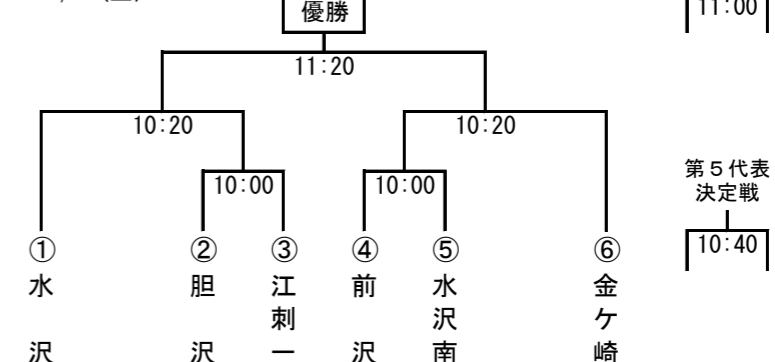

剣道競技 男子 前沢中学校体育館

6/17(土)

卓球競技 女子 江刺中央体育館

6/17(土)

		1		2		3	
Aリーグ		水沢南	胆 沢	前 沢			
1	水沢南		9:00	11:00			
2	胆 沢	9:00		10:00			
3	前 沢	11:00	10:00				
		4		5		6	
Bリーグ		江刺一	水 沢	金ヶ崎	東水沢		
4	江刺一		9:00	10:00	11:00		
5	水 沢	9:00		11:00	10:00		
6	金ヶ崎	10:00	11:00		9:00		
7	東水沢	11:00	10:00	9:00			

パドミントン競技 女子 水沢体育館

6/17(土)

		1		2		3		4	
Aブロック		前 沢	金ヶ崎	東水沢	水沢南				
1	前 沢		9:20	③	⑤				
2	金ヶ崎	9:20		⑥	④				
3	東水沢	③	⑥		9:20				
4	水沢南	⑤	④	9:20					
		5		6		7		8	
Bブロック		衣 川	胆 沢	水 沢	江刺一				
5	衣 川		9:20	③	⑤				
6	胆 沢	9:20		⑥	④				
7	水 沢	③	⑥		9:20				
8	江刺一	⑤	④	9:20					

剣道競技 女子 前沢中学校体育館

6/17(土)

柔道競技 男子 水沢武道館

6/18(日)

		1		2		3	
Aリーグ		江刺一	前 沢	東水沢			
1	江刺一		9:30	9:45			
2	前 沢	9:30		10:00			
3	東水沢	9:45	10:00				
		4		5		6	
Bリーグ		水沢南	金ヶ崎	水 沢			
4	水沢南		9:30	9:45			
5	金ヶ崎	9:30		10:00			
6	水 沢	9:45	10:00				