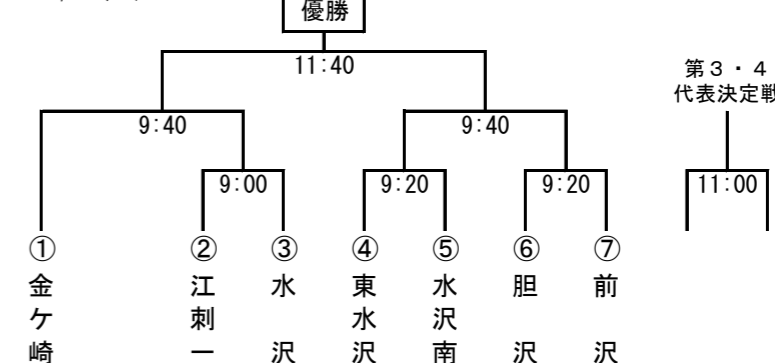

卓球競技 男子 江刺中央体育館

6/17(土)

		1		2		3		4	
Aリーグ		江刺一	東水沢	前 沢	水 沢				
1	江刺一		9:00	10:00	11:00				
2	東水沢	9:00		11:00	10:00				
3	前 沢	10:00	11:00		9:00				
4	水 沢	11:00	10:00	9:00					
		5		6		7		8	
Bリーグ		胆 沢	水沢南	金ヶ崎	衣 川				
5	胆 沢		9:00	10:00	11:00				
6	水沢南	9:00		11:00	10:00				
7	金ヶ崎	10:00	11:00		9:00				
8	衣 川	11:00	10:00	9:00					

パドミントン競技 男子 水沢体育館

6/17(土)

		1		2		3		4	
Aブロック		衣 川	水沢南	前 沢	江刺一				
1	衣 川		8:50	③	⑤				
2	水沢南	8:50		⑥	④				
3	前 沢	③	⑥		8:50				
4	江刺一	⑤	④	8:50					
		5		6		7		8	
Bブロック		金ヶ崎	水 沢	東水沢	胆 沢				
5	金ヶ崎		8:50	③	⑤				
6	水 沢	8:50		⑥	④				
7	東水沢	③	⑥		8:50				
8	胆 沢	⑤	④	8:50					

剣道競技 男子 前沢中学校体育館

6/17(土)

卓球競技 女子 江刺中央体育館

6/17(土)

		1		2		3	
Aリーグ		水沢南	胆 沢	前 沢			
1	水沢南		9:00	11:00			
2	胆 沢	9:00		10:00			
3	前 沢	11:00	10:00				
		4		5		6	
Bリーグ		江刺一	水 沢	金ヶ崎	東水沢		
4	江刺一		9:00	10:00	11:00		
5	水 沢	9:00		11:00	10:00		
6	金ヶ崎	10:00	11:00		9:00		
7	東水沢	11:00	10:00	9:00			