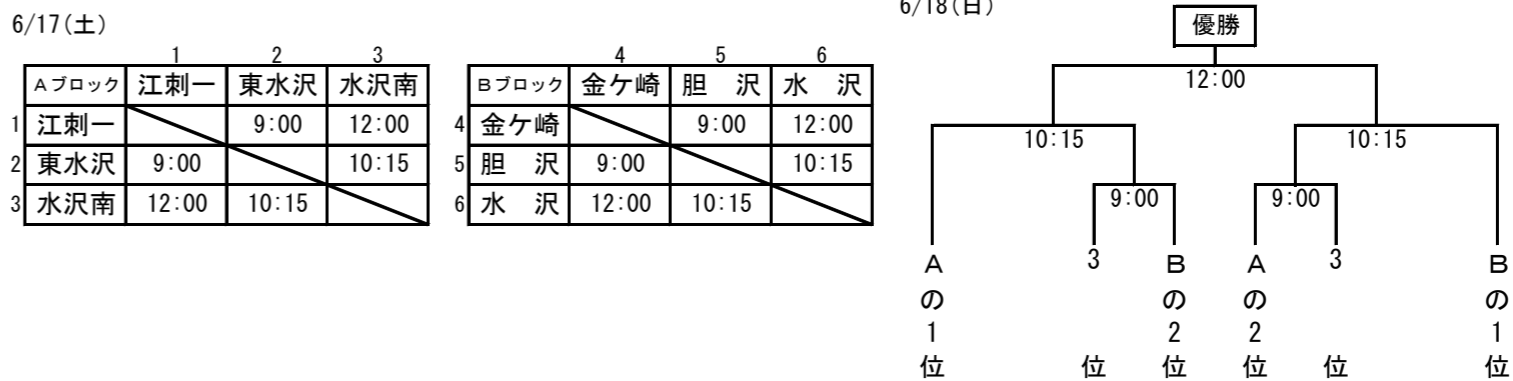

バレーボール競技 男子 金ヶ崎町文化体育館