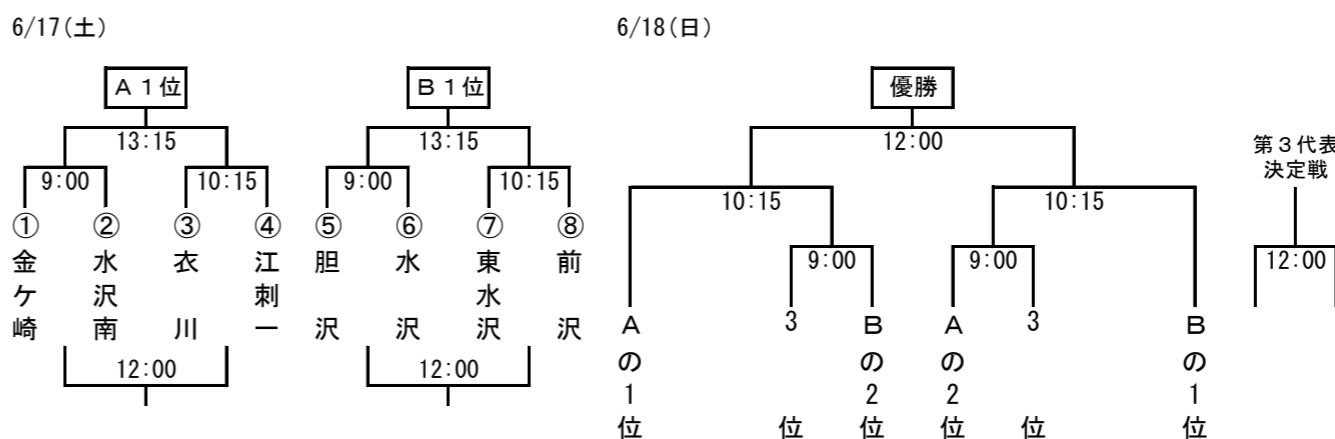

バレーボール競技 女子 胆沢総合体育館