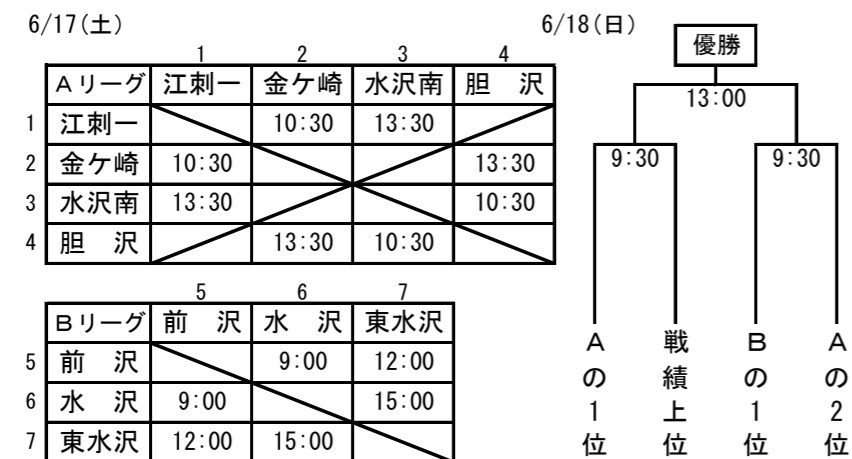

サッカー競技 ふれあいの丘公園多目的運動広場