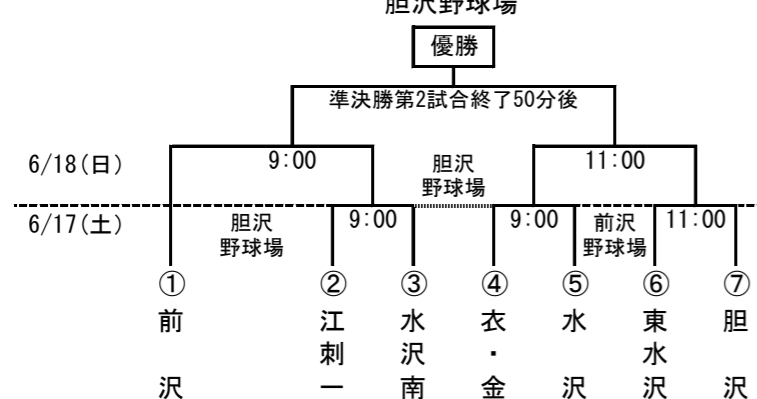

軟式野球競技 前沢いきいきスポーツランド野球場 胆沢野球場