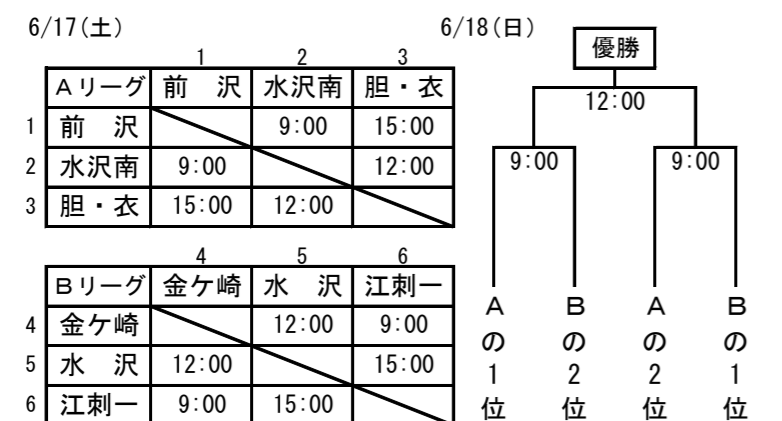

バスケットボール競技 女子 奥州市総合体育館