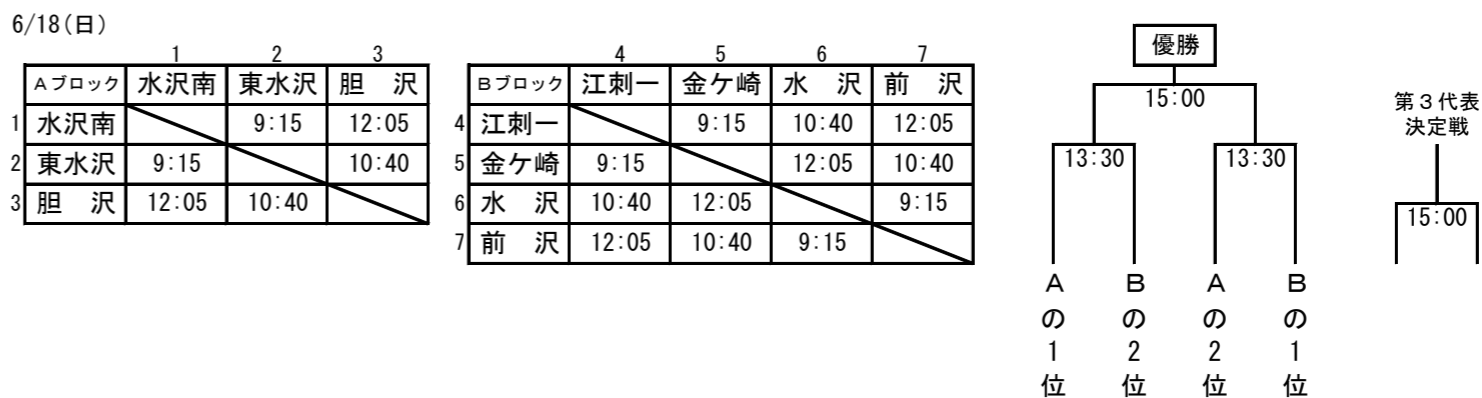

ソフトテニス競技 男子 森山総合公園テニスコート