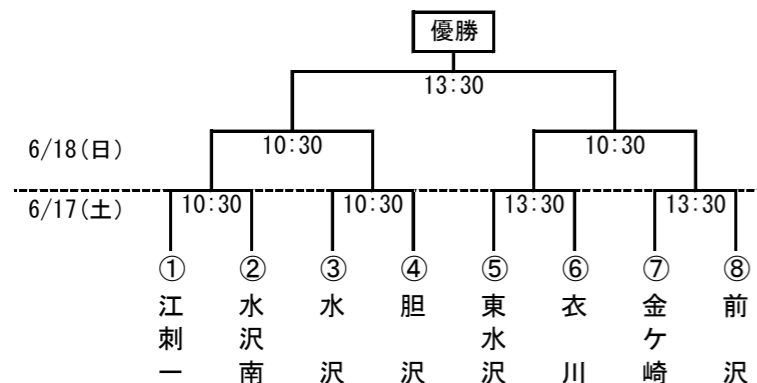

バスケットボール競技 男子 奥州市総合体育館