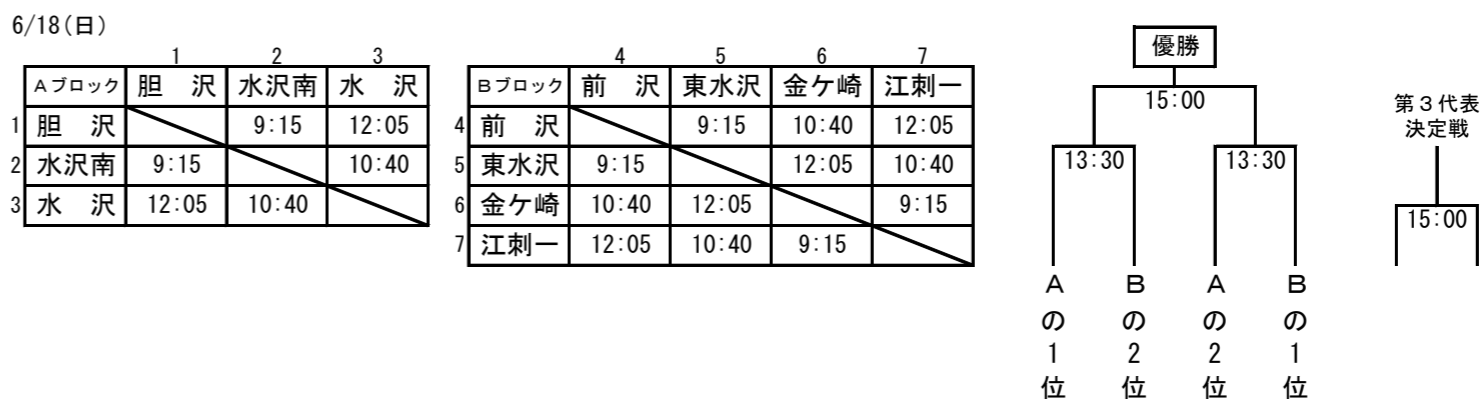

卓球競技 男子 江刺中央体育館

6/17(土)

		1		2		3		4	
Aリーグ		江刺一	東水沢	前 沢	水 沢				
1	江刺一		9:00	10:00	11:00				
2	東水沢	9:00		11:00	10:00				
3	前 沢	10:00	11:00		9:00				
4	水 沢	11:00	10:00	9:00					
		5		6		7		8	
Bリーグ		胆 沢	水沢南	金ヶ崎	衣 川				
5	胆 沢		9:00	10:00	11:00				
6	水沢南	9:00		11:00	10:00				
7	金ヶ崎	10:00	11:00		9:00				
8	衣 川	11:00	10:00	9:00					

パドミントン競技 男子 水沢体育館

6/17(土)

		1		2		3		4	
Aブロック		衣 川	水沢南	前 沢	江刺一				
1	衣 川		8:50	③	⑤				
2	水沢南	8:50		⑥	④				
3	前 沢	③	⑥		8:50				
4	江刺一	⑤	④	8:50					
		5		6		7		8	
Bブロック		金ヶ崎	水 沢	東水沢	胆 沢				
5	金ヶ崎		8:50	③	⑤				
6	水 沢	8:50		⑥	④				
7	東水沢	③	⑥		8:50				
8	胆 沢	⑤	④	8:50					